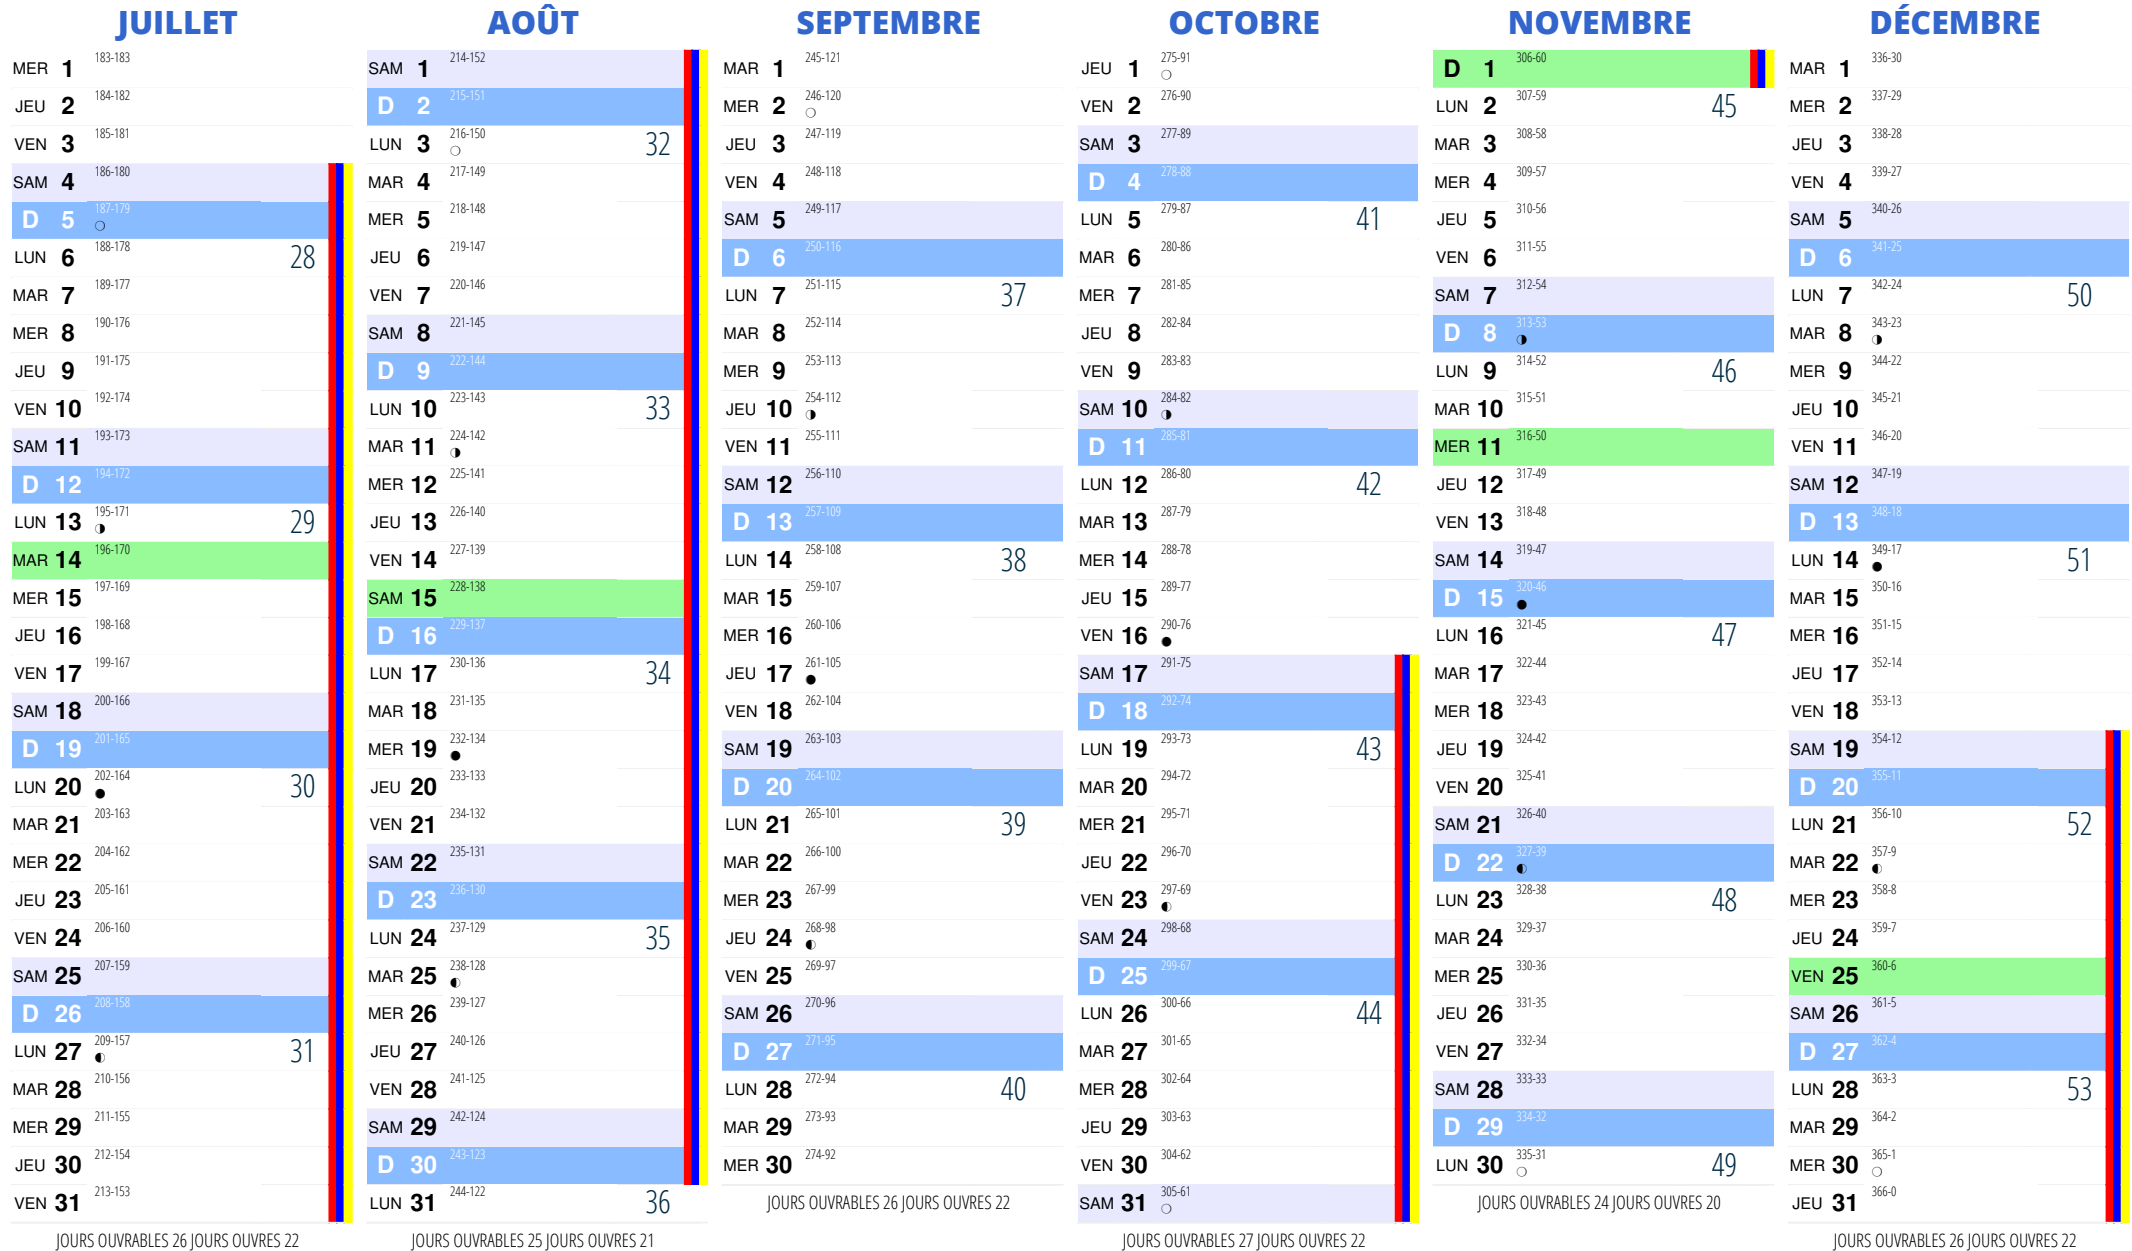

JOURS OUVRABLES 25 JOURS OUVRES 21

VEN 1	122-244	
SAM 2	123-243	
D 3	124-242	
LUN 4	125-241	19
MAR 5	126-240	
MER 6	127-239	
JEU 7	128-238 ○	
VEN 8	129-237	
SAM 9	130-236	
D 10	131-235	
LUN 11	132-234	20
MAR 12	133-233	
MER 13	134-232	
JEU 14	135-231 ●	
VEN 15	136-230	
SAM 16	137-229	
D 17	138-228	
LUN 18	139-227	21
MAR 19	140-226	
MER 20	141-225	
JEU 21	142-224	
VEN 22	143-223 ●	
SAM 23	144-222	
D 24	145-221	
LUN 25	146-220	22
MAR 26	147-219	
MER 27	148-218	
JEU 28	149-217	
VEN 29	150-216	
SAM 30	151-215 ●	
D 31	152-214	

JOURS OUVRABLES 23 JOURS OUVRES 18

LUN 1	153-213	23
MAR 2	154-212	
MER 3	155-211	
JEU 4	156-210	
VEN 5	157-209 ○	
SAM 6	158-208	
D 7	159-207	
LUN 8	160-206	24
MAR 9	161-205	
MER 10	162-204	
JEU 11	163-203	
VEN 12	164-202	
SAM 13	165-201 ○	
D 14	166-200	
LUN 15	167-199	25
MAR 16	168-198	
MER 17	169-197	
JEU 18	170-196	
VEN 19	171-195	
SAM 20	172-194	
D 21	173-193 ●	
LUN 22	174-192	26
MAR 23	175-191	
MER 24	176-190	
JEU 25	177-189	
VEN 26	178-188	
SAM 27	179-187	
D 28	180-186 ●	
LUN 29	181-185	27
MAR 30	182-184	

JOURS OUVRABLES 25 JOURS OUVRES 21

■ ZONE A: Académies de Besançon, Bordeaux, Clermont-Ferrand, Dijon, Grenoble, Limoges, Lyon, Poitiers

■ ZONE B: Académies d'Aix-Marseille, Amiens, Caen, Lille, Nancy-Metz, Nantes, Nice, Orléans-Tours, Reims, Rennes, Rouen, Strasbourg

■ ZONE C: Académies de Créteil, Montpellier, Paris, Toulouse, Versailles

■ JOURS FÉRIES ● NOUVELLE LUNE ○ PREMIER QUARTIER ○ PLEINE LUNE ● DERNIER QUARTIER

CALENDRIER 2020

■ ZONE A: Académies de Besançon, Bordeaux, Clermont-Ferrand, Dijon, Grenoble, Limoges, Lyon, Poitiers
 ■ ZONE B: Académies d'Aix-Marseille, Amiens, Caen, Lille, Nancy-Metz, Nantes, Nice, Orléans-Tours, Reims, Rennes, Rouen, Strasbourg
 ■ ZONE C: Académies de Créteil, Montpellier, Paris, Toulouse, Versailles